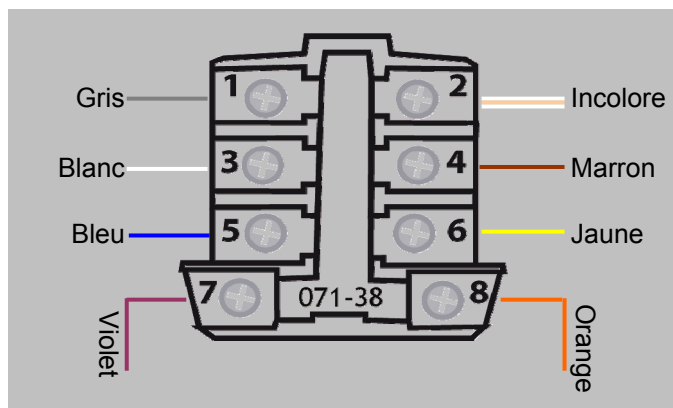

NOTICE D'INSTALLATION

Mod Elec 

Prise téléphone 8 plots

Référence 071-38

Avant toute intervention il est impératif de couper le courant

Préparation

Positionner le tournevis entre le mécanisme et la façade dans l'encoche prévue à cet effet et faire doucement levier pour déclipser la façade

Installation

Prise Téléphone

Ligne FT
Connecter les fils gris et Blanc

- Boîte d'encastrement standard. Profondeur conseillée: 40mm
- Connexion par vis de serrage des câbles