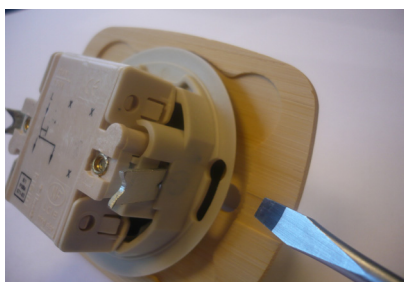

NOTICE D'INSTALLATION

Mod Elec 

Prise téléphone 8 plots

Référence 071-38

Avant toute intervention il est impératif de couper le courant

Préparation

Positionner le tournevis entre le mécanisme et la façade dans l'encoche prévue à cet effet et faire doucement levier pour déclipser la façade

Installation

Prise Téléphone

Ligne FT
Connecter les fils gris et Blanc

- Boîte d'encastrement standard. Profondeur conseillée: 40mm
- Connexion par vis de serrage des câbles