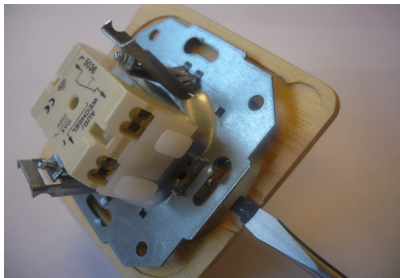

## Prise TV

Référence 071-36

**Avant toute intervention il est impératif de couper le courant**

## Préparation

**Positionner le tournevis entre le mécanisme et la façade dans l'encoche prévue à cet effet et faire doucement levier pour déclipser la façade**

### Prise TV

- Boîte d'encastrement standard. Profondeur conseillée: 40mm
- Connexion par vis de serrage des câbles