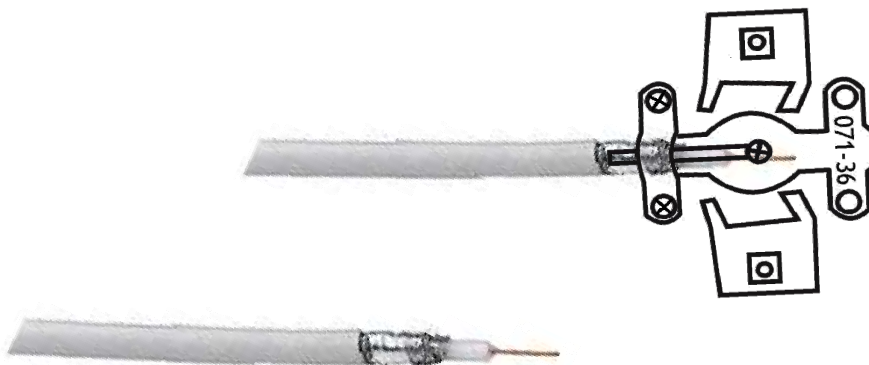

## Prise TV

Référence 071-36

**Avant toute intervention il est impératif de couper le courant**

## Préparation

**Positionner le tournevis entre le mécanisme et la façade dans l'encoche prévue à cet effet et faire doucement levier pour déclipser la façade**

### Prise TV

- Boîte d'encastrement standard. Profondeur conseillée: 40mm
- Connexion par vis de serrage des câbles